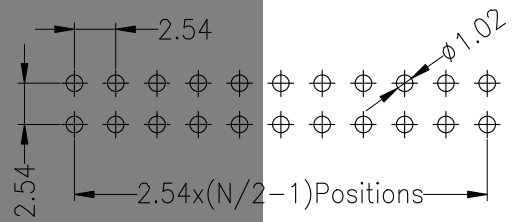

G
F
E
D
C
B
A

G
F
E
D
C
B
A

1 2 3 4 5 6 7 8 9

3210XXRXXXBK00X0X

2.54mm Box Header H8.8mm 90°